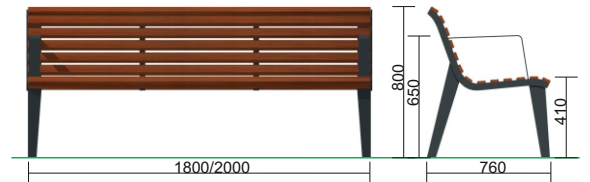

OMIKRON TÍPUSÚ TÁMLÁS KARFÁS PAD

DESIGNER

Jellemzők

Robosztus megjelenés
Igényes kivitelezés

Omikron típusú támlás, karfás köztéri ülőpad, tüzihoganyozott és RAL színre porfestett, hegesztett szerkezetű ledübelelezhető acélszelvényekből készült padlábakkal.

Műszaki adatok

-Hosszúság: 1800/2000 mm (fenyőfa 45×2000 mm, borovi fenyőfa 45×2000 mm, tropusifa 45×1800 mm deszkázattal)

-Szélesség: 760 mm

-Magasság: 800 mm

ALMA-REND

KERESKEDELMI ÉS SZOLGÁLTATÓ KFT.
6800 Hódmezővásárhely, Makói út, Pf. 38.
Telefon/fax: (62) 245-368
Telefon: (62) 245-090, Telefon: (62) 239-377
E-mail: alma-rend@alma-rend.hu
www.alma-rend.hu

OMIKRON TÍPUSÚ TÁMLÁS PAD

DESIGNER

Jellemzők

Robosztus megjelenés
Igényes kivitelezés

Omikron típusú támlás, köztéri ülőpad, tüzihorganyozott és RAL színre porfestett, hegesztett szerkezetű ledübelelezhető acélszelvényekből készült padlábakkal. MILESI színminta szerint kezelt fenyőfa, borovi fenyőfa vagy tropusifa deszkázattal ellátva. Szállítás részegységeiben, összeszerelés megrendelő feladata. A talajhoz történő rögzítés a keret alsó részén kialakított furatokon keresztül ledübelelezhető.

Műszaki adatok

- Hosszúság: 1800/2000 mm (fenyőfa 45×2000 mm, borovi fenyőfa 45×2000 mm, tropusifa 45×1800 mm deszkázattal)
- Szélesség: 760 mm
- Magasság: 800 mm