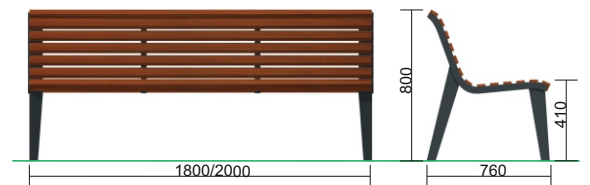

OMIKRON TÍPUSÚ TÁMLÁS KARFÁS PAD

DESIGNER

Jellemzők

Robosztus megjelenés
Igényes kivitelezés

Omikron típusú támlás, karfás köztéri ülőpad, tüzihoganyozott és RAL színre porfestett, hegesztett szerkezetű ledübelelezhető acélszelvényekből készült padlábakkal.

Műszaki adatok

-Hosszúság: 1800/2000 mm (fenyőfa 45×2000 mm, borovi fenyőfa 45×2000 mm, tropusifa 45×1800 mm deszkázattal)

-Szélesség: 760 mm

-Magasság: 800 mm

ALMA-REND

KERESKEDELMI ÉS SZOLGÁLTATÓ KFT.
6800 Hódmezővásárhely, Makói út, Pf. 38.
Telefon/fax: (62) 245-368
Telefon: (62) 245-090, Telefon: (62) 239-377
E-mail: alma-rend@alma-rend.hu
www.alma-rend.hu

OMIKRON TÍPUSÚ TÁMLÁS PAD

DESIGNER

Jellemzők

Robosztus megjelenés
Igényes kivitelezés

Omikron típusú támlás, köztéri ülőpad, tüzihorganyozott és RAL színre porfestett, hegesztett szerkezetű ledübelelezhető acélszelvényekből készült padlábakkal. MILESI színminta szerint kezelt fenyőfa, borovi fenyőfa vagy tropusifa deszkázattal ellátva. Szállítás részegységeiben, összeszerelés megrendelő feladata. A talajhoz történő rögzítés a keret alsó részén kialakított furatokon keresztül ledübelelezhető.