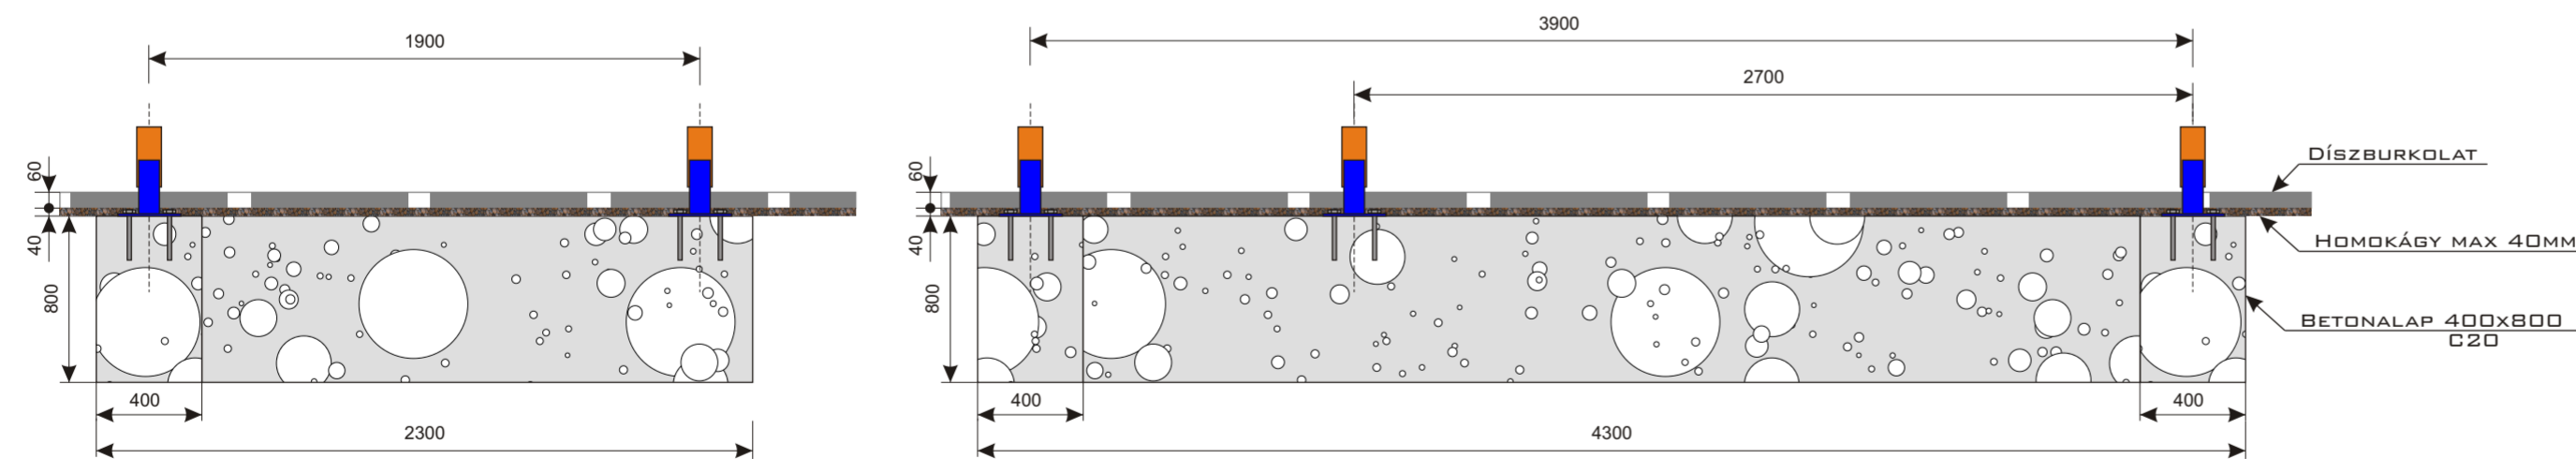

ANNO TÍPUSÚ KERÉKPÁROS PIHENŐ

Kelt:	Megnevezés:	M.a.:	 UTCAI BÚTOROK
Terv.:	ALAPOZÁSI RAJZ	Tömeg:	
Szerk.: Lukács Levente			
Ell.:	Méret:	Anyagmin.:	Rsz.: