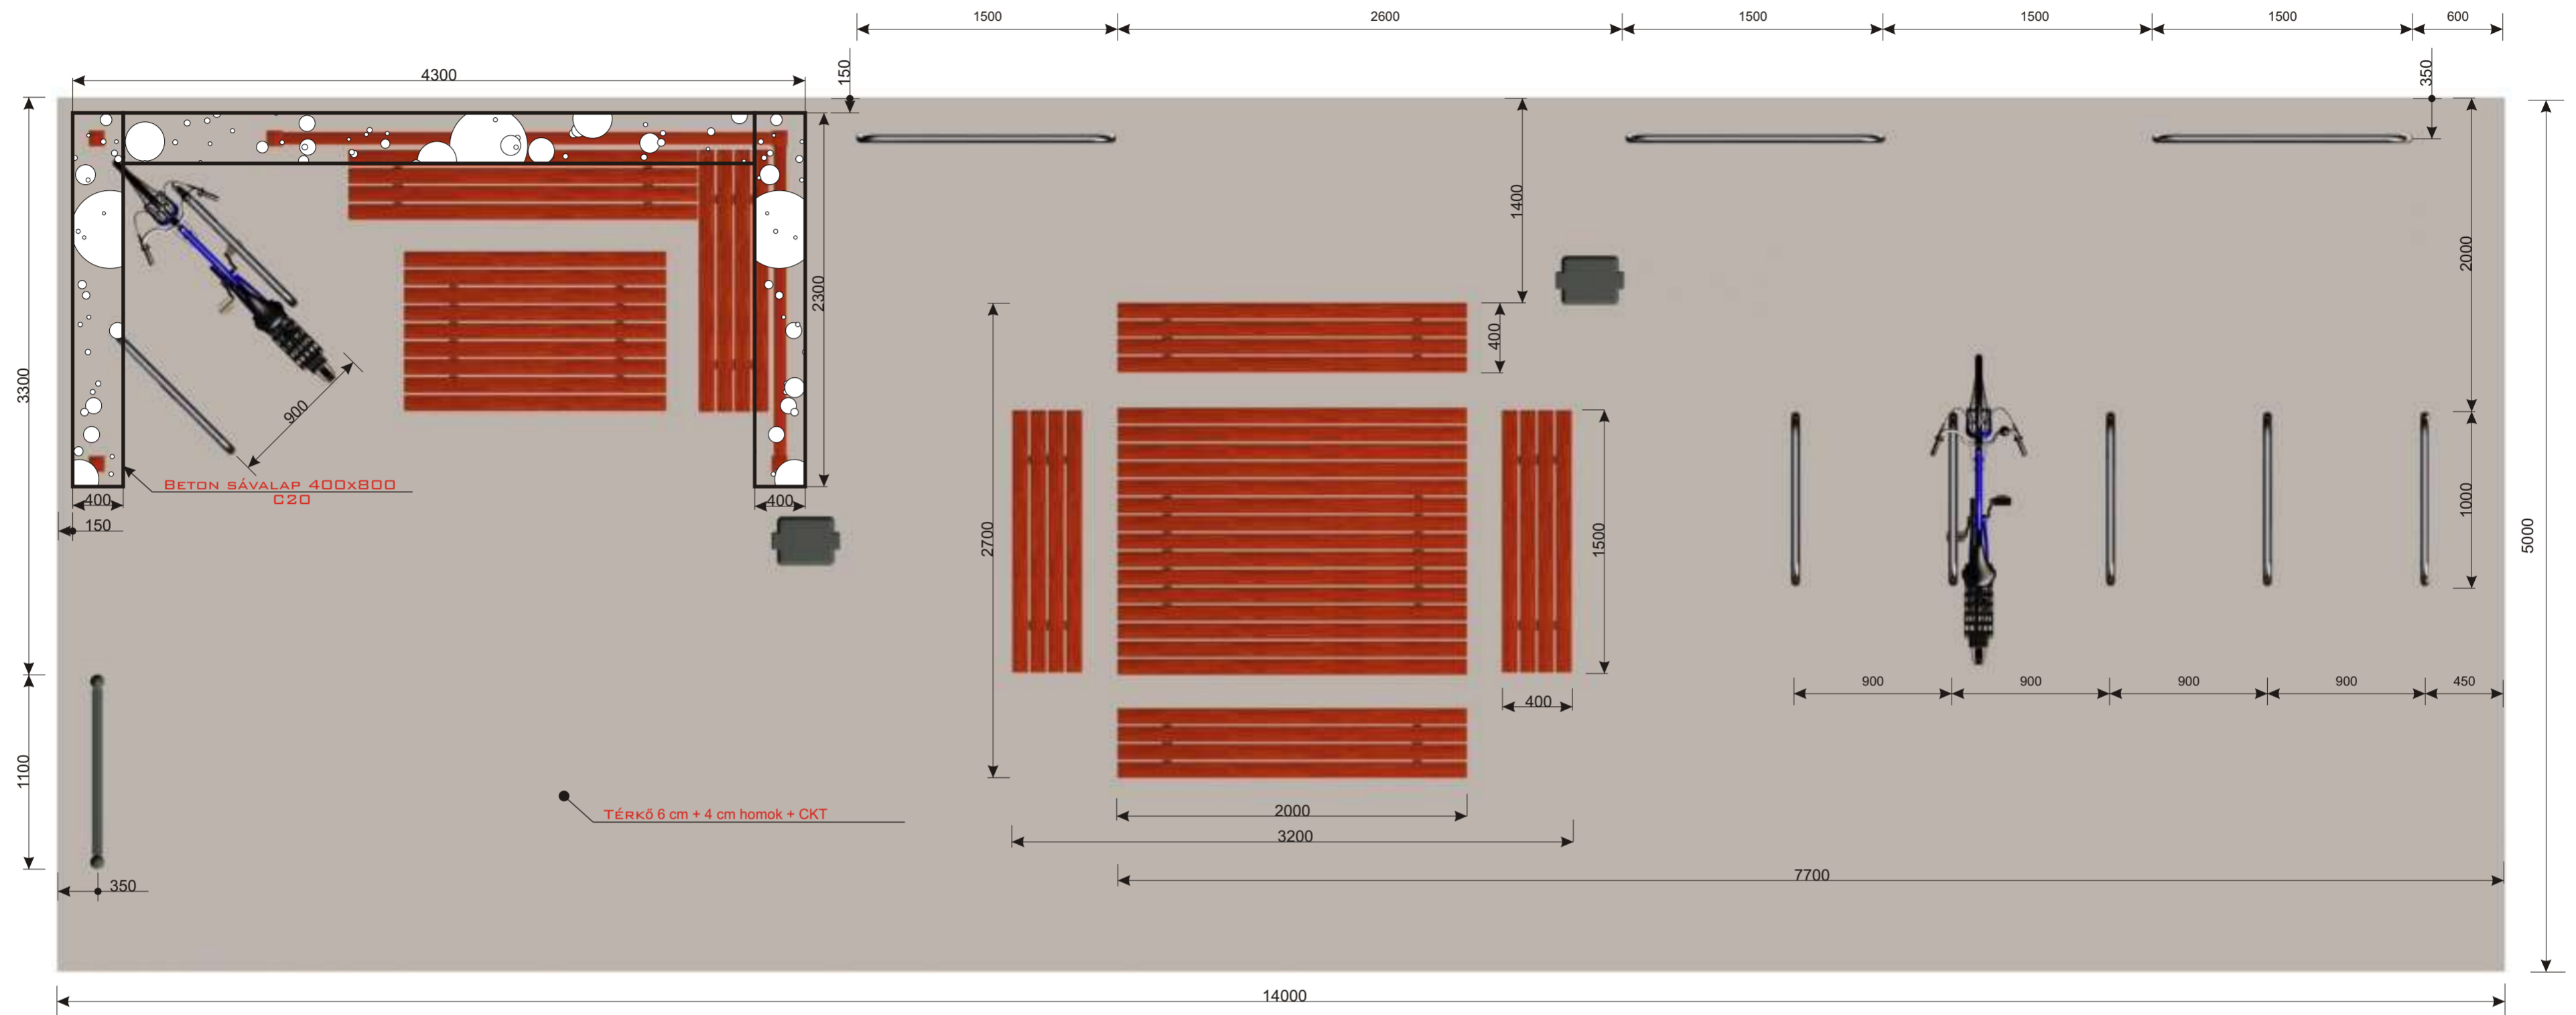

ANNO TÍPUSÚ KERÉKPÁROS PIHENŐ

Kelt:	Megnevezés:	M.a.:	 UTCAI BÚTOROK
Terv.:	ALAPOZÁSI RAJZ	Tömeg:	
Szerk.: Lukács Levente			
Ell.:	Méret:	Anyagmin.:	Rsz.: