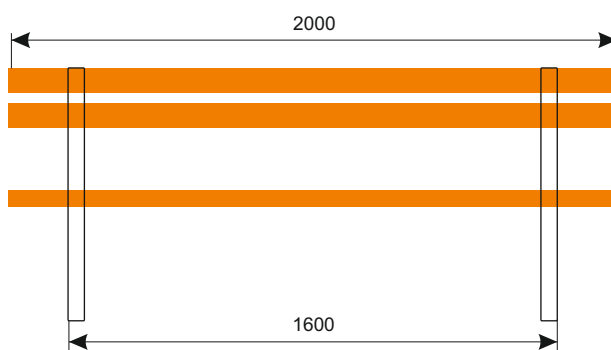

— Talajhoz rögzítés a talplemezen lévő furathelyeken keresztül

MŰSZAKI ADATOK

- magasság (mm): 730
- szélesség (mm): 580
- hosszúság (mm): 2000

ALMA-REND

KERESKEDELMI ÉS SZOLGÁLTATÓ KFT.

6800 Hódmezővásárhely, Makói út, Pf. 38.