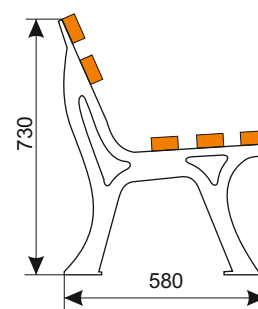

Talajhoz rögzítés a talplemezen lévő furathelyeken keresztül

MŰSZAKI ADATOK

- magasság (mm): 880
- szélesség (mm): 680
- hosszúság (mm): 2000

ALMA-REND

KERESKEDELMI ÉS SZOLGÁLTATÓ KFT.

6800 Hódmezővásárhely, Makói út, Pf. 38.

— Talajhoz rögzítés a talplemezen lévő furathelyeken keresztül

MŰSZAKI ADATOK

- magasság (mm): 700
- szélesség (mm): 600
- hosszúság (mm): 2000

ALMA-REND

KERESKEDELMI ÉS SZOLGÁLTATÓ KFT.

6800 Hódmezővásárhely, Makói út, Pf. 38.

— Talajhoz rögzítés a talplemezen lévő furathelyeken keresztül

MŰSZAKI ADATOK

- magasság (mm): 730
- szélesség (mm): 580
- hosszúság (mm): 2000

ALMA-REND

KERESKEDELMI ÉS SZOLGÁLTATÓ KFT.

6800 Hódmezővásárhely, Makói út, Pf. 38.

— Talajhoz rögzítés a talplemezen lévő furathelyeken keresztül

MŰSZAKI ADATOK

- magasság (mm): 750
- szélesség (mm): 820
- hosszúság (mm): 2000