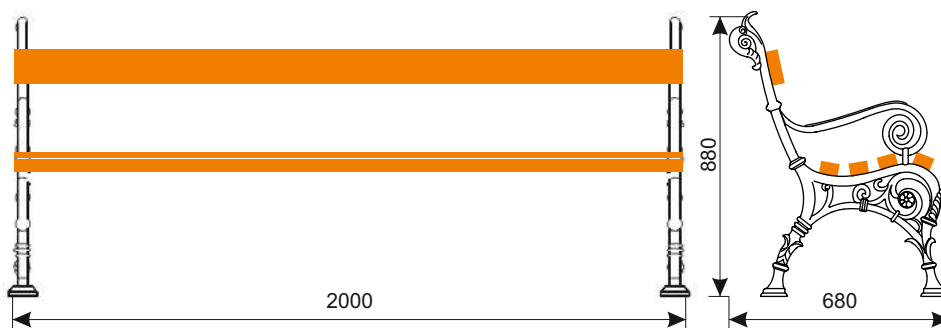

JELLEMZŐK

Igényes kivitel

Robosztus megjelenés

Öntvény padlábak, EPAMIN-es alapozó festéssel + RAL színskála szerinti porfestéssel

Ülőlap és a háttámla

- 45 mm vastagságú fenyő deszkázat, MILESI színminta szerinti lazúrral kezelve két rétegben
- Igény esetén tölgyfa deszkázattal

Talajhoz rögzítés a talplemezen lévő furathelyeken keresztül

MŰSZAKI ADATOK

- magasság (mm): 880
- szélesség (mm): 680
- hosszúság (mm): 2000

ALMA-REND

KERESKEDELMI ÉS SZOLGÁLTATÓ KFT.

6800 Hódmezővásárhely, Makói út, Pf. 38.

— Talajhoz rögzítés a talplemezen lévő furathelyeken keresztül

MŰSZAKI ADATOK

- magasság (mm): 700
- szélesség (mm): 600
- hosszúság (mm): 2000

ALMA-REND

KERESKEDELMI ÉS SZOLGÁLTATÓ KFT.

6800 Hódmezővásárhely, Makói út, Pf. 38.

— Talajhoz rögzítés a talplemezen lévő furathelyeken keresztül

MŰSZAKI ADATOK

- magasság (mm): 750
- szélesség (mm): 820
- hosszúság (mm): 2000