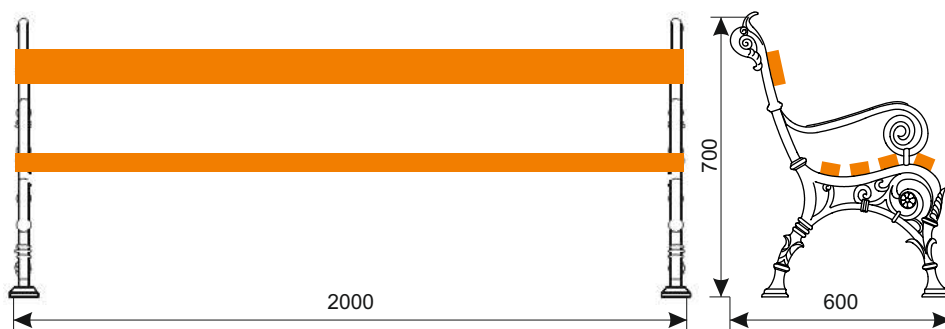

Talajhoz rögzítés a talplemezen lévő furathelyeken keresztül

MŰSZAKI ADATOK

- magasság (mm): 880
- szélesség (mm): 680
- hosszúság (mm): 2000

ALMA-REND

KERESKEDELMI ÉS SZOLGÁLTATÓ KFT.

6800 Hódmezővásárhely, Makói út, Pf. 38.

— Talajhoz rögzítés a talplemezen lévő furathelyeken keresztül

MŰSZAKI ADATOK

- magasság (mm): 700
- szélesség (mm): 600
- hosszúság (mm): 2000

ALMA-REND

KERESKEDELMI ÉS SZOLGÁLTATÓ KFT.

6800 Hódmezővásárhely, Makói út, Pf. 38.

— Talajhoz rögzítés a talplemezen lévő furathelyeken keresztül

MŰSZAKI ADATOK

- magasság (mm): 730
- szélesség (mm): 580
- hosszúság (mm): 2000

ALMA-REND

KERESKEDELMI ÉS SZOLGÁLTATÓ KFT.

6800 Hódmezővásárhely, Makói út, Pf. 38.

— Talajhoz rögzítés a talplemezen lévő furathelyeken keresztül

MŰSZAKI ADATOK

- magasság (mm): 750
- szélesség (mm): 820
- hosszúság (mm): 2000