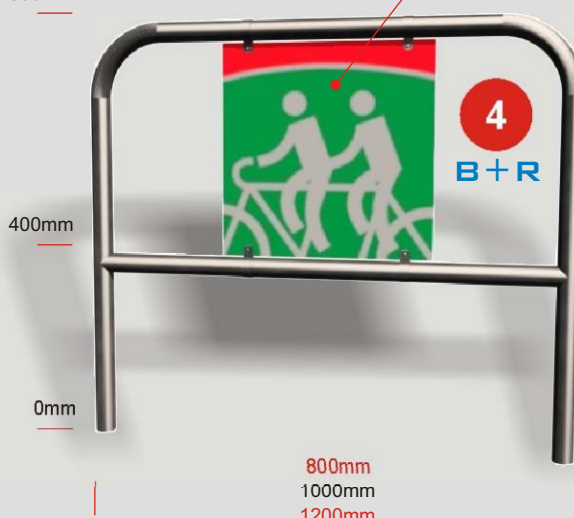

Telepíthetősége: betonozással.

800mm

2

Támasz

Átmérő 48mm-es csőből hajlított 800mm - 1200mm széles horganyzott kerékpártartó. Magassága talajszinttől 800mm, teljes magasság 1200mm.

Felületkezelés igény esetén: cinkromátos alapozó és RAL színre porfestéssel ellátva. Felirati tábla 2,5x350x350 mm porfestett acél v. Alumínium lemez kétoldalt fóliára nyomtatott felirattal ragasztva.

Telepíthetősége: betonozással.

800mm

3

B+R

800mm  
1000mm  
1200mm

800mm

Felirati tábla  
350x350

4

B+R

800mm  
1000mm  
1200mm