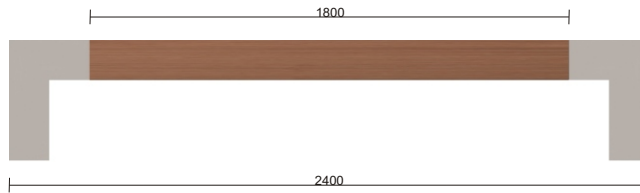

JELLEMZŐK

ROBOSZTUS MEGJELENÉS
IGÉNYES KIVITELEZÉS

PLAIN TÍPUSÚ HÁTTÁMLA NÉLKÜLI KÖZTÉRI ÜLŐPAD,
MŰKŐBŐL KÉSZÜLT PADLÁBAKKAL, 1800 MM HOSSZÚ
MILESI SZÍNMINTA SZERINT KEZELT
BOROVIFENYŐ, TÖLGYFA VAGY TRÓPUSIFA ÜLŐ
DESKÁZATTAL.

ÜLŐ FELÜLET HOSSZA: 2400 MM.

HOSSZÚSÁG: 2400 MM

SZÉLESSÉG: 450 MM

MAGASSÁG: 450 MM

SZÁLLÍTÁS RÉSZEGYSÉGEIBEN,

ÖSSZESZERELÉS MEGRENDELŐ FELADATA.

TALAJHOZ TÖRTÉNŐ RÖGZÍTÉS

PLAIN TÍPUSÚ PAD MŰKŐ LÁBAKKAL HÁTTÁMLÁVAL

JELLEMZŐK

ROBOSZTUS MEGJELENÉS
IGÉNYES KIVITELEZÉS

PLAIN TÍPUSÚ HÁTTÁMLÁS KÖZTÉRI ÜLŐPAD,
MŰKŐBŐL KÉSZÜLT PADLÁBAKKAL, 1800 MM HOSSZÚ
MILESI SZÍNMINTA SZERINT KEZELT
BOROVIFENYŐ, TÖLGYFA VAGY TRÓPUSIFA
ÜLŐ ÉS HÁTTÁMLA DESKÁZATTAL.

ÜLŐ FELÜLET HOSSZA: 2400 MM.

HOSSZÚSÁG: 2400 MM

SZÉLESSÉG: 580 MM

MAGASSÁG: 840 MM

SZÁLLÍTÁS RÉSZEGYSÉGEIBEN,

ÖSSZESZERELÉS MEGRENDELŐ FELADATA.