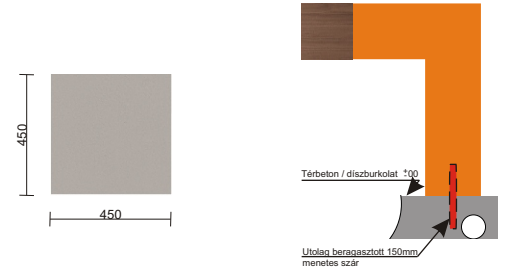

JELLEMZŐK

ROBOSZTUS MEGJELENÉS
IGÉNYES KIVITELEZÉS

PLAIN TÍPUSÚ HÁTTÁMLA NÉLKÜLI KÖZTÉRI ÜLŐPAD,
MŰKŐBŐL KÉSZÜLT PADLÁBAKKAL, 1800 MM HOSSZÚ
MILESI SZÍNMINTA SZERINT KEZELT
BOROVIFENYŐ, TÖLGYFA VAGY TRÓPUSIFA ÜLŐ
DESKÁZATTAL.

ÜLŐ FELÜLET HOSSZA: 2400 MM.

HOSSZÚSÁG: 2400 MM

SZÉLESSÉG: 450 MM

MAGASSÁG: 450 MM

SZÁLLÍTÁS RÉSZEGYSÉGEIBEN,

ÖSSZESZERELÉS MEGRENDELŐ FELADATA.

TALAJHOZ TÖRTÉNŐ RÖGZÍTÉS

PLAIN TÍPUSÚ PAD MŰKŐ LÁBAKKAL HÁTTÁMLÁVAL

JELLEMZŐK

ROBOSZTUS MEGJELENÉS
IGÉNYES KIVITELEZÉS

PLAIN TÍPUSÚ HÁTTÁMLÁS KÖZTÉRI ÜLŐPAD,
MŰKŐBŐL KÉSZÜLT PADLÁBAKKAL, 1800 MM HOSSZÚ
MILESI SZÍNMINTA SZERINT KEZELT
BOROVIFENYŐ, TÖLGYFA VAGY TRÓPUSIFA
ÜLŐ ÉS HÁTTÁMLA DESKÁZATTAL.

ÜLŐ FELÜLET HOSSZA: 2400 MM.

HOSSZÚSÁG: 2400 MM

SZÉLESSÉG: 580 MM

MAGASSÁG: 840 MM

SZÁLLÍTÁS RÉSZEGYSÉGEIBEN,

ÖSSZESZERELÉS MEGRENDELŐ FELADATA.