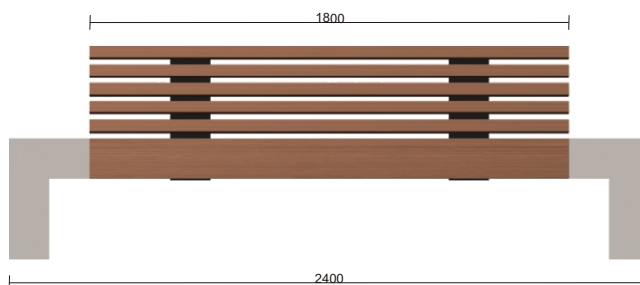

JELLEMZŐK

ROBOSZTUS MEGJELENÉS
IGÉNYES KIVITELEZÉS

PLAIN TÍPUSÚ HÁTTÁMLA NÉLKÜLI KÖZTÉRI ÜLŐPAD,
MŰKŐBŐL KÉSZÜLT PADLÁBAKKAL, 1800 MM HOSSZÚ
MILESI SZÍNMINTA SZERINT KEZELT
BOROVIFENYŐ, TÖLGYFA VAGY TRÓPUSIFA ÜLŐ
DESKÁZATTAL.

ÜLŐ FELÜLET HOSSZA: 2400 MM.

HOSSZÚSÁG: 2400 MM

SZÉLESSÉG: 450 MM

MAGASSÁG: 450 MM

SZÁLLÍTÁS RÉSZEGYSÉGEIBEN,

ÖSSZESZERELÉS MEGRENDELŐ FELADATA.

TALAJHOZ TÖRTÉNŐ RÖGZÍTÉS

PLAIN TÍPUSÚ PAD MŰKŐ LÁBAKKAL HÁTTÁMLÁVAL

JELLEMZŐK

ROBOSZTUS MEGJELENÉS
IGÉNYES KIVITELEZÉS

PLAIN TÍPUSÚ HÁTTÁMLÁS KÖZTÉRI ÜLŐPAD,
MŰKŐBŐL KÉSZÜLT PADLÁBAKKAL, 1800 MM HOSSZÚ
MILESI SZÍNMINTA SZERINT KEZELT
BOROVIFENYŐ, TÖLGYFA VAGY TRÓPUSIFA
ÜLŐ ÉS HÁTTÁMLA DESKÁZATTAL.

ÜLŐ FELÜLET HOSSZA: 2400 MM.

HOSSZÚSÁG: 2400 MM

SZÉLESSÉG: 580 MM

MAGASSÁG: 840 MM

SZÁLLÍTÁS RÉSZEGYSÉGEIBEN,

ÖSSZESZERELÉS MEGRENDELŐ FELADATA.