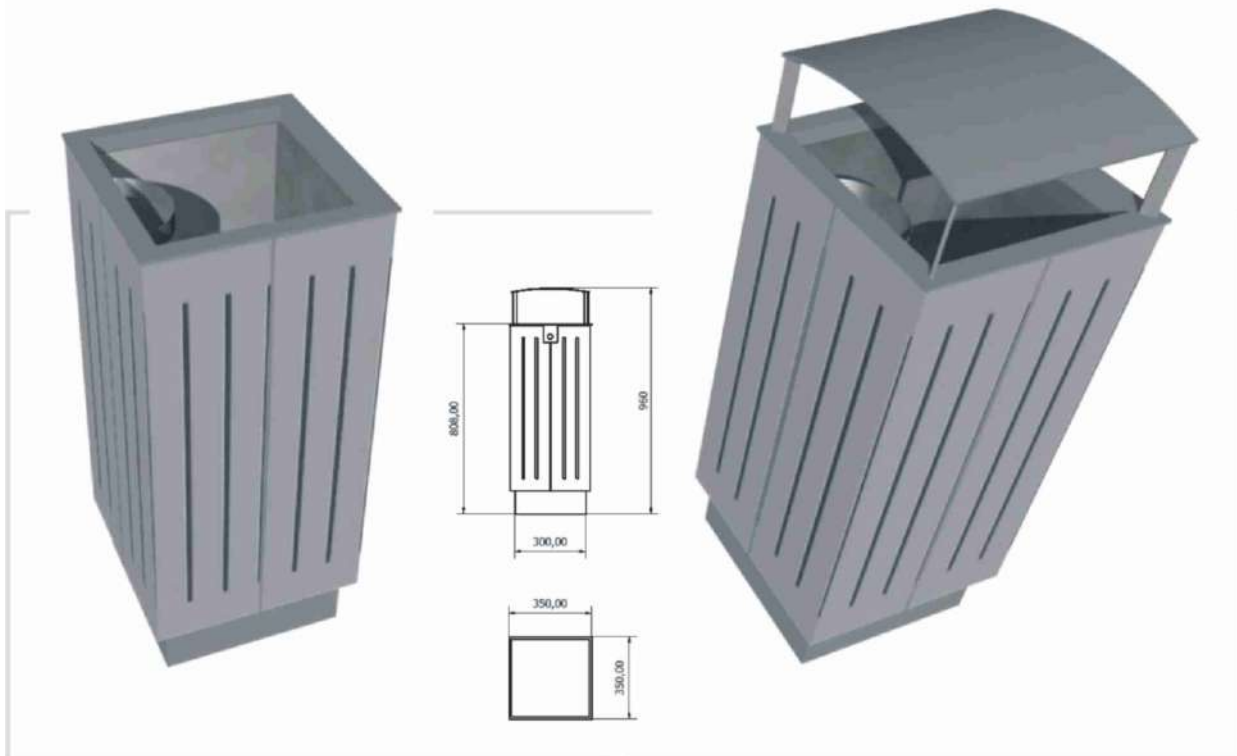

ALMA-REND

KERESKEDELMI ÉS SZOLGÁLTATÓ KFT.
6800 Hódmezővásárhely, Makói út, Pf. 38.
Telefon/fax: (62) 245-368
Telefon: (62) 245-090, Telefon: (62) 239-377
E-mail: alma-rend@vnet.hu
www.alma-rend.hu

NOVUM típusú hulladékgyűjtő , lemezes ,tető nélkül

Műszaki ismertetés

Igényes kialakítású , acéllemezből készülő külső edénytest , mely bármely környezetbe beleillik , legyen az modern , hagyományos vagy rusztikus .

A nagy térfogatú belső edénytest 1mm-es horganyzott lemezből hengerített , a palást felső részén kialakított emelő fülek a kiemelés , ürítés megkönnyítését szolgálják .

Felületkezelés : külső acélváz: alapozó porfestéssel és RAL színre festéssel ellátva ; belső edénytest : horganyzott alapanyagból
Talajhoz történő rögzítés : a külső váz alsó részén elhelyezett furatokon keresztül dübel csavarokkal .

Csikkgyűjtő : a belső edénytestre felszerelt csikkgyűjtő lehetővé teszi a cigarettacsikk elnyomását , gyűjtését , ürítése az edénytest ürítésével együtt történhet.

Edénytest ürítése : a belső edénytest ürítéskor teljesen kiemelhető a külső tartókeretből.

NOVUM típusú hulladékgyűjtő , lemezes ,tetővel

Műszaki ismertetés

Igényes kialakítású , acéllemezből készülő külső edénytest ,tetővel ellátva , mely bármely környezetbe beleillik , legyen az modern , hagyományos vagy rusztikus .

A nagy térfogatú belső edénytest 1mm-es horganyzott lemezből hengerített , a palást felső részén kialakított emelő fülek a kiemelés , ürítés megkönnyítését szolgálják .

Felületkezelés : külső acélváz: alapozó porfestéssel és RAL színre festéssel ellátva ; belső edénytest : horganyzott alapanyagból
Talajhoz történő rögzítés : a külső váz alsó részén elhelyezett furatokon keresztül dübel csavarokkal

Csikkgyűjtő : a belső edénytestre felszerelt csikkgyűjtő lehetővé teszi a cigarettacsikk elnyomását , gyűjtését , ürítése az edénytest ürítésével együtt történhet.

Edénytest ürítése : a külső vázhoz kapcsolódó tető az edénytest ürítésekor felhajtható , ezáltal a belső edénytest ürítéskor teljesen kiemelhető a külső tartókeretből.

A hulladékgyűjtő méretei:

- szélesség : 350 mm
- magasság : 800 mm
- űrtartalom : 63 liter

A hulladékgyűjtő méretei:

- szélesség : 350 mm
- magasság : 950 mm
- űrtartalom : 63 liter