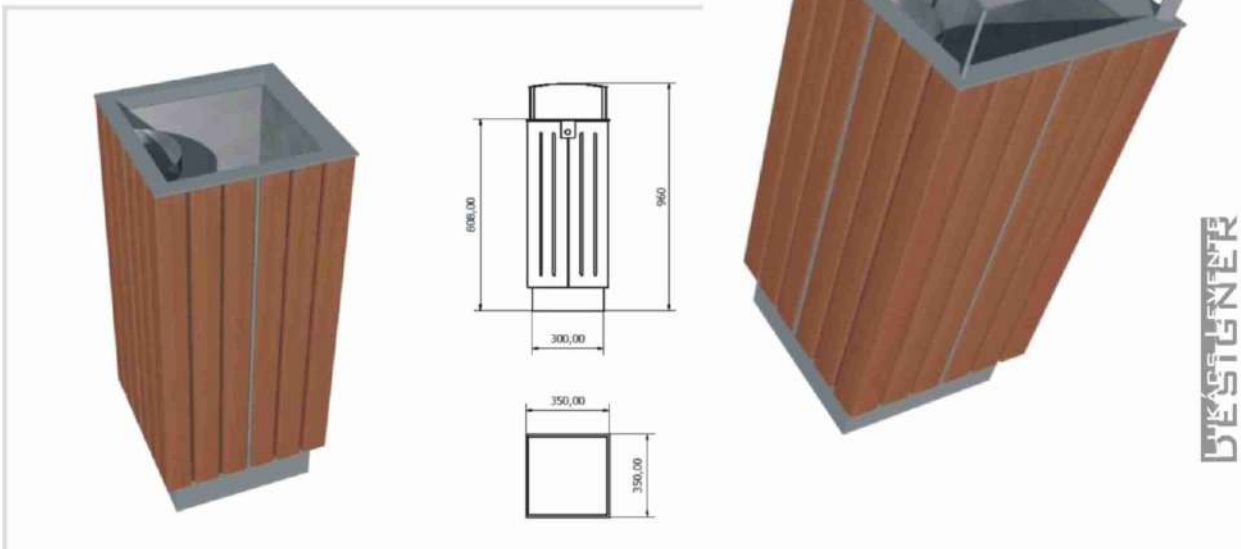

NOVUM típusú hulladékgyűjtő , faborítással ,tető nélkül

Műszaki ismertetés

Igényes kialakítású acél-fa kombinációjú külső edénytest , mely bármely környezetbe beleillik , legyen az modern , hagyományos vagy rusztikus .

A nagy térfogatú belső edénytest 1mm-es horganyzott lemezből hengerített , a palást felső részén kialakított emelő fülek a kiemelés , ürítés megkönnyítését szolgálják .

Felületkezelés : külső acélváz: alapozó porfestéssel és RAL színre festéssel ellátva ; belső edénytest : horganyzott alapanyagból ; fa : ZOBEL színskála szerint felületkezelve

Edénytest ürítése : a belső edénytest ürítéskor teljesen kiemelhető a külső tartókeretből.

NOVUM típusú hulladékgyűjtő , faborítással ,tetővel

Műszaki ismertetés

Igényes kialakítású acél-fa kombinációjú külső edénytest ,tetővel ellátva , mely bármely környezetbe beleillik , legyen az modern , hagyományos vagy rusztikus .