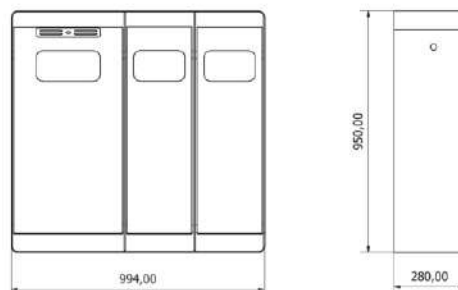

belső edényest est festetlen horganyzott kivitelben.

A talajhoz történő rögzíthetőség a keret alsó részén kialakított furatokon keresztül történhet.