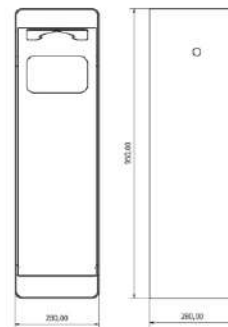

DUO típusú 32 l-es kutyaürüléktartó, tüzhorganyzott festett vagy rozsdamentes, szálracsizolt

___ 4 mm vastag lemezből készített tüzhorganyzott vagy rozsdamentes vázszerkezetű zacskótartóval, melyből a zárható ajtó nyitása után a 32 l-es horganyzott edényt est ürtéskor teljesen kiemelhető.

___ Az ajtó nyitása speciális kulccsal történik.

___ Bedobó nyílás fedéllel ellátva.

___ Felületkezelés: keret, hátfal, ajtó tüzhorganyozva és RAL szín szerint porfestve, a rozsdamentes szárra csiszolva.

___ belső edényt est festetlen horganyzott kivitelben.

___ A talajhoz történő rögzíthetőség a keret alsó részén kialakított furatokon keresztül történhet.

DUO típusú szelektív hulladékgyűjtő 2 tagos (kommunális, kutyaürüléktartó) tüzhorganyzott festett vagy Rozsdamentes kivitelben

___ 4 mm vastag lemezből készített tüzhorganyzott vagy rozsdamentes vázszerkezetű, kiemelhető belső edényt esttel ellátott szelektív hulladékgyűjtő, mely áll:

-1 db 55 l kommunális (rozsdamentes csikkgyűjtő előlappal)

-1 db 32 l kutyaürülék

hulladék tárolására elkülönített részből.

___ Az ajtók nyitása speciális kulccsal történik.

___ Felületkezelés: keret, hátfal, ajtó tüzhorganyozva és RAL szín szerint porfestve, a rozsdamentes szárra csiszolva.

___ belső edényest est festetlen horganyzott kivitelben.

___ A talajhoz történő rögzíthetőség a keret alsó részén kialakított furatokon keresztül történhet.