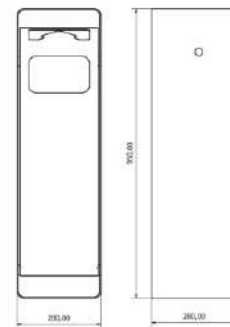

DUO típusú 32 l-es kutyaürüléktartó, tüzhorganyzott festett vagy rozsdamentes, szálracsizolt

- ___ 4 mm vastag lemezből készített tüzhorganyzott vagy rozsdamentes vázszerkezetű zacskótartóval, melyből a zárható ajtó nyitása után a 32 l-es horganyzott edényt est ürtéskor teljesen kiemelhető.
- ___ Az ajtó nyitása speciális kulccsal történik.
- ___ Bedobó nyílás fedéllel ellátva.
- ___ Felületkezelés: keret, hátfal, ajtó tüzhorganyozva és RAL szín szerint porfestve, a rozsdamentes szárra csiszolva.
- ___ belső edényt est festetlen horganyzott kivitelben.
- ___ A talajhoz történő rögzíthetőség a keret alsó részén kialakított furatokon keresztül történhet.