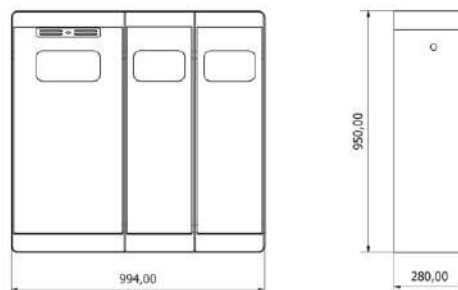

ALMA-REND

KERESKEDELMI ÉS SZOLGÁLTATÓ KFT.
6800 Hódmezővásárhely, Makói út, Pf. 38.
Telefon/fax: (62) 245-368
Telefon: (62) 245-090, Telefon: (62) 239-377
E-mail: alma-rend@vnet.hu
www.alma-rend.hu

DUO TÍPUSÚ HULLADÉKGYŰJTŐK

DUO típusú 32 l-es hulladékgyűjtő csikk tartóval, tüzhorganyzott festett vagy rozsdamentes kivitelben

4 mm vastag lemezből készített tüzhorganyzott vagy rozsdamentes vázszerkezetű csikk tartóval, melyből a zárható ajtó nyitása után a 32 l-es horganyzott edényt est ürtéskor teljesen kiemelhető.

Az ajtó nyitása speciális kulccsal történik.
Felületkezelés: keret, hátfal, ajtó tüzhorganyozva és RAL szín szerint porfestve, a rozsdamentes szárra csiszolva.

belső edényt est festetlen horganyzott kivitelben.
A talajhoz történő rögzíthetőség a keret alsó részén kialakított furatokon keresztül történhet.

DUO típusú 55 l-es hulladékgyűjtő csikk tartóval, tüzhorganyzott festett vagy rozsdamentes kivitelben

4 mm vastag lemezből készített tüzhorganyzott vagy rozsdamentes vázszerkezetű csikk tartóval, melyből a zárható ajtó nyitása után a 55 l-es horganyzott edényt est ürtéskor teljesen kiemelhető.

Az ajtó nyitása speciális kulccsal történik.
Felületkezelés: keret, hátfal, ajtó tüzhorganyozva és RAL szín szerint porfestve, a rozsdamentes szárra csiszolva.

belső edényt est festetlen horganyzott kivitelben.
A talajhoz történő rögzíthetőség a keret alsó részén kialakított furatokon keresztül történhet.

DUO típusú szelektív hulladékgyűjtő 3 tagos (kommunális, papír, műanyag), tüzhorganyzott festett vagy Rozsdamentes kivitelben