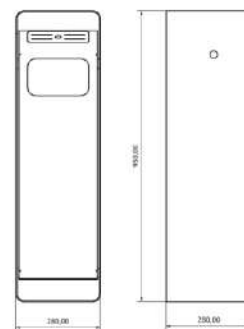

DUO típusú 32 l-es hulladékgyűjtő csikk tartóval, tüzhorganyzott festett vagy rozsdamentes kivitelben

4 mm vastag lemezből készített tüzhorganyzott vagy rozsdamentes vázszerkezetű csikk tartóval, melyből a zárható ajtó nyitása után a 32 l-es horganyzott edényt est ürtéskor teljesen kiemelhető.

Az ajtó nyitása speciális kulccsal történik.
Felületkezelés: keret, hátfal, ajtó tüzhorganyozva és RAL szín szerint porfestve, a rozsdamentes szárra csiszolva.

belső edényt est festetlen horganyzott kivitelben.
A talajhoz történő rögzíthetőség a keret alsó részén kialakított furatokon keresztül történhet.

DUO típusú 55 l-es hulladékgyűjtő csikk tartóval, tüzhorganyzott festett vagy rozsdamentes kivitelben

4 mm vastag lemezből készített tüzhorganyzott vagy rozsdamentes vázszerkezetű csikk tartóval, melyből a zárható ajtó nyitása után a 55 l-es horganyzott edényt est ürtéskor teljesen kiemelhető.

Az ajtó nyitása speciális kulccsal történik.
Felületkezelés: keret, hátfal, ajtó tüzhorganyozva és RAL szín szerint porfestve, a rozsdamentes szárra csiszolva.

belső edényt est festetlen horganyzott kivitelben.
A talajhoz történő rögzíthetőség a keret alsó részén kialakított furatokon keresztül történhet.